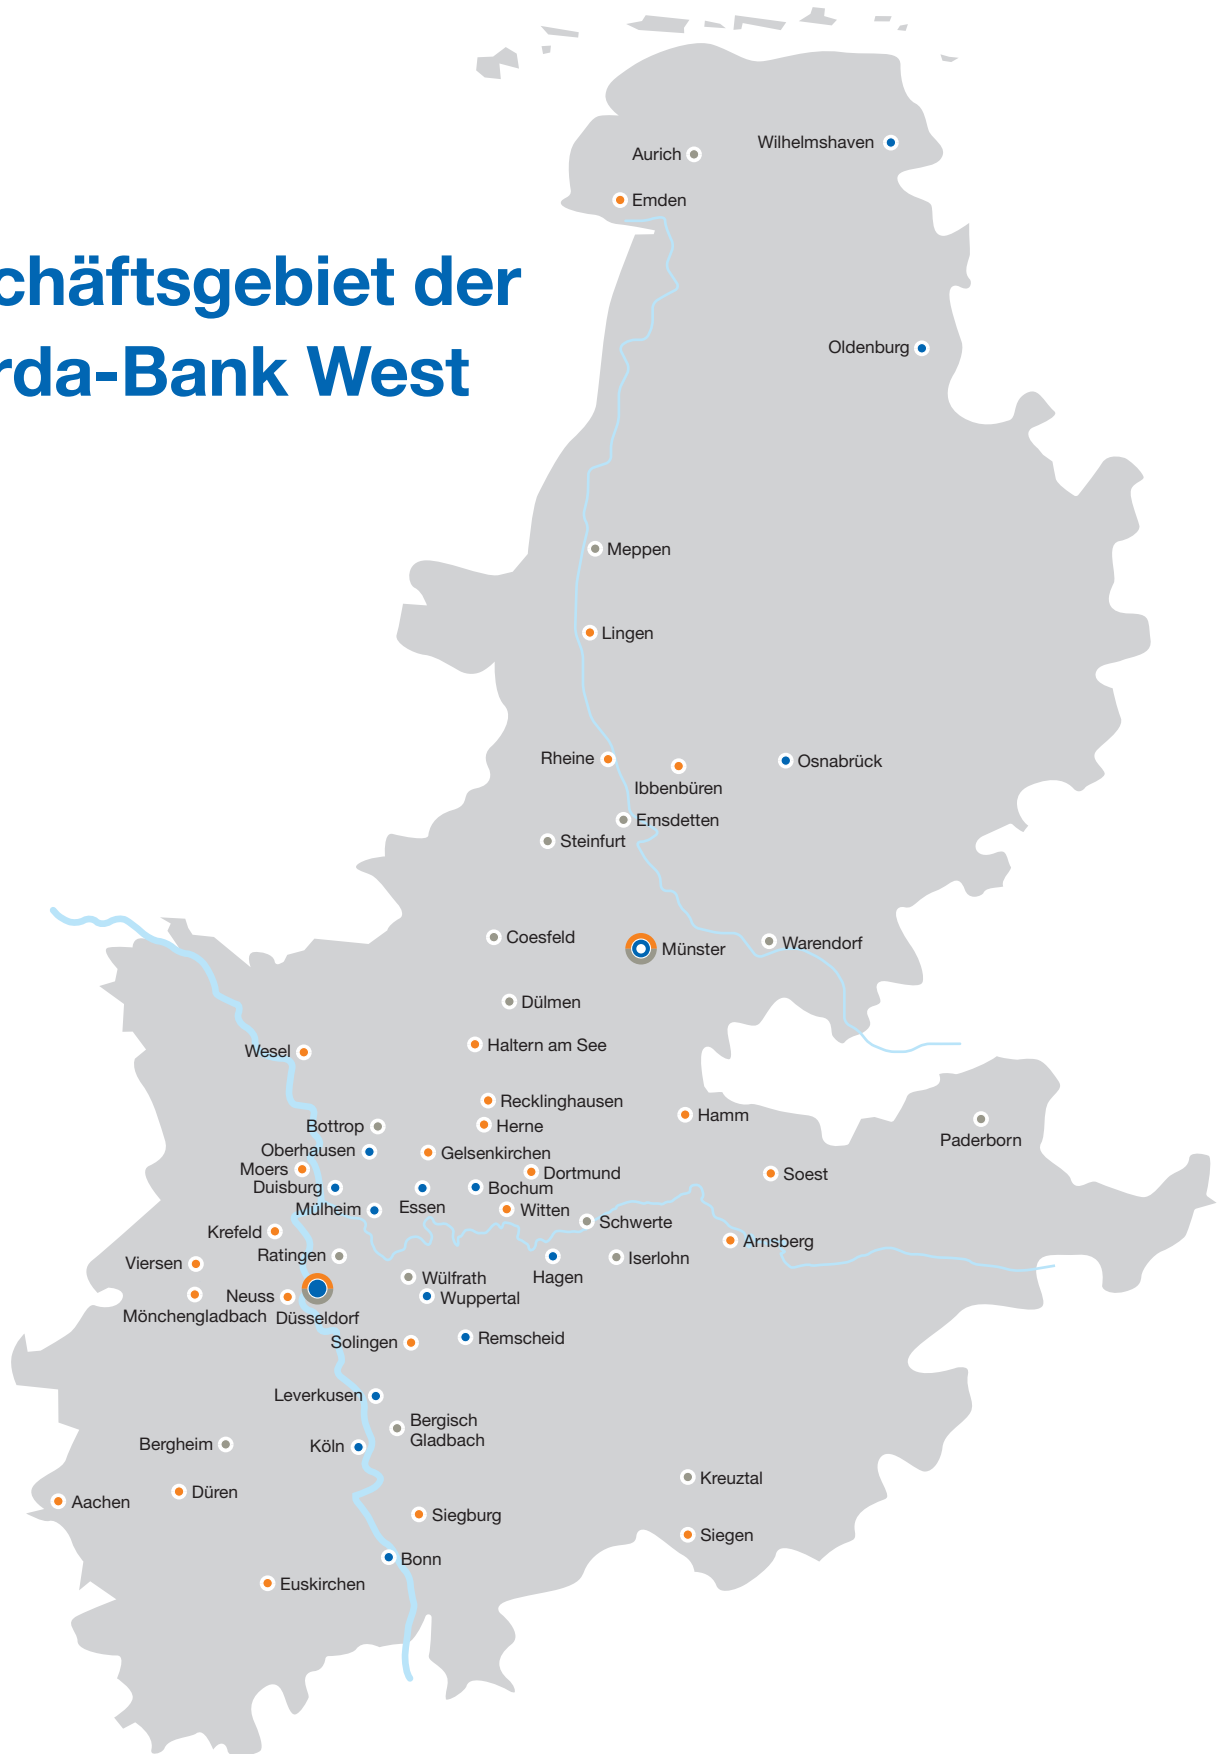

Geschäftsgebiet der Sparda-Bank West

-  Düsseldorf: Zentrale
-  Standort mit Filiale(n) + SB-Center(n)
-  Münster: Zweigniederlassung
-  Standort mit Filiale(n)
-  Standort mit SB-Center(n)

Stand: Juni 2021

ZENTRALE

Düsseldorf-Hauptbahnhof
Ludwig-Erhard-Allee 15
40227 Düsseldorf

ZWEIGNIEDERLASSUNG

Münster-Zentrum Nord
Joseph-König-Straße 3
48147 Münster

STANDORTE

AACHEN

Filiale
Blondelstraße 9–21
Leitung: Torsten Eickhoff

Bonn-Hauptbahnhof
Wesselstraße 2
Leitung: Peter Mientus

SB-Center
Robert-Schuman-Platz 1
Rochusstraße 118–120

BOTTROP

SB-Center
Am Südring-Center 5

COESFELD

SB-Center
Kleine Viehstraße 14

DORTMUND

Filiale
Hansastraße 95
Leitung: Adriano Isser